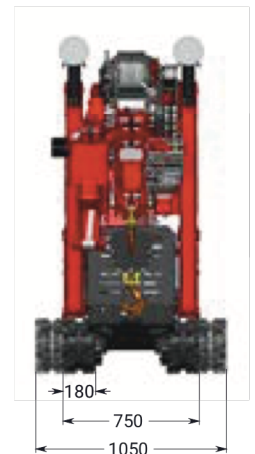

Met fly-jib

Aan vermelde waarden kunnen geen rechten ontleend worden

C6 IN HET KORT

- Eenvoudige radiografische bediening
- Transport met een aanhanger 3.500kg
- Elektromotor 230 volt
- Zeer laag eigengewicht met hoge hijscapaciteit
- Is op 16 meter operationeel binnen 3 minuten

UCT
compactkranen.be

TECHNISCH
INFOBLAD

HOEFLON C6

Multifunctioneel, robuust en een zeer eenvoudige bediening kenmerken de compactkraan C6. Het is een hardloper in het segment minikranen. Deze kraan is uitermate geschikt voor het plaatsen van glas en het nauwkeurig op positie brengen van stalen balken.

Het is de enige compactkraan die meer dan zijn eigen gewicht kan tillen. Daardoor is het mogelijk dat de ene kraan de andere kraan in een kelder laat zakken.

Standaard

Standaard configuratie

Capaciteit	3.000kg
Giek vlucht	9,25m en met opties 13,7m
Hijshoogte max. zonder jib	11,5 m en met opties 17m
Transportstand lxbxh	2,9m x 0,75m x 1,82m
Totaal gewicht	2.650kg en met opties 2.850kg
Giekhoeck	- 5° tot 83°
Mastsysteem	cilinder en kettingsysteem
Zwenkbereik	360°
Rijsnelheid	1e versnelling: 1,1km/h 2e versnelling: 2,2km/h
Motor	Yanmar 3 cilinder diesel
Hellingshoek rijden	20°
Stempeldruk	2.800kg per stempel
Bodemdruk rups	0,79kg/cm ²
Uitschuifbaar en afneembare ballast	600kg
Geluid	75 dB

Accessoires/Opties

Afmetingen incl. lier en jib	3,14m x 0,75m x 1,95m
Fly Jib 1	4,3m
Lier 2	1.000kg, 2.000kg en 3.000kg
Hijssnelheid met lier	20,8m/min
Kabel lier	40m lang
Verlengdeel 3	30° instelbaar
Elektromotor	230V monofase
Stempelpoten	positie meetsysteem voor traploze verdraaibare stempels
Stempelpoten 4	knik
Stempelpoten	hydraulisch uitschuiven traploos
Zwenken	oneindig
Rupsen 5	non marking
Rupsen	pick and carry
Verlichting	werklamp op giek en jib
Opbergkoffer 6	extra opbergkoffer
Toerenregelaar	900 tot 1.700 rpm