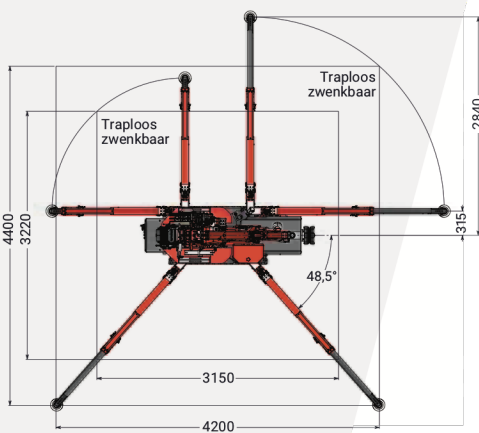

Met fly-jib

Aan vermelde waarden kunnen geen rechten ontleend worden

C6 IN HET KORT

- Eenvoudige radiografische bediening
- Transport met een aanhanger 3.500kg
- Elektromotor 230 volt
- Zeer laag eigengewicht met hoge hijscapaciteit
- Is op 16 meter operationeel binnen 3 minuten

UCT
compactkranen.be

TECHNISCH
INFOBLAD

HOEFLON C6

Multifunctioneel, robuust en een zeer eenvoudige bediening kenmerken de compactkraan C6. Het is een hardloper in het segment minikranen. Deze kraan is uitermate geschikt voor het plaatsen van glas en het nauwkeurig op positie brengen van stalen balken.

Het is de enige compactkraan die meer dan zijn eigen gewicht kan tillen. Daardoor is het mogelijk dat de ene kraan de andere kraan in een kelder laat zakken.

Standaard

Standaard configuratie

Capaciteit	3.000kg
Giek vlucht	9,25m en met opties 13,7m
Hijshoogte max. zonder jib	11,5 m en met opties 17m
Transportstand lxbxh	2,9m x 0,75m x 1,82m
Totaal gewicht	2.650kg en met opties 2.850kg
Giekhoeck	- 5° tot 83°
Mastsysteem	cilinder en kettingsysteem
Zwenkbereik	360°
Rijsnelheid	1e versnelling: 1,1km/h 2e versnelling: 2,2km/h
Motor	Yanmar 3 cilinder diesel
Hellingshoek rijden	20°
Stempeldruk	2.800kg per stempel
Bodemdruk rups	0,79kg/cm ²
Uitschuifbaar en afneembare ballast	600kg
Geluid	75 dB

Accessoires/Opties

Afmetingen incl. lier en jib	3,14m x 0,75m x 1,95m
Fly Jib 1	4,3m
Lier 2	1.000kg, 2.000kg en 3.000kg
Hijssnelheid met lier	20,8m/min
Kabel lier	40m lang
Verlengdeel 3	30° instelbaar
Elektromotor	230V monofase
Stempelpoten	positie meetsysteem voor traploze verdraaibare stempels
Stempelpoten 4	knik
Stempelpoten	hydraulisch uitschuiven traploos
Zwenken	oneindig
Rupsen 5	non marking
Rupsen	pick and carry
Verlichting	werklamp op giek en jib
Opbergkoffer 6	extra opbergkoffer
Toerenregelaar	900 tot 1.700 rpm