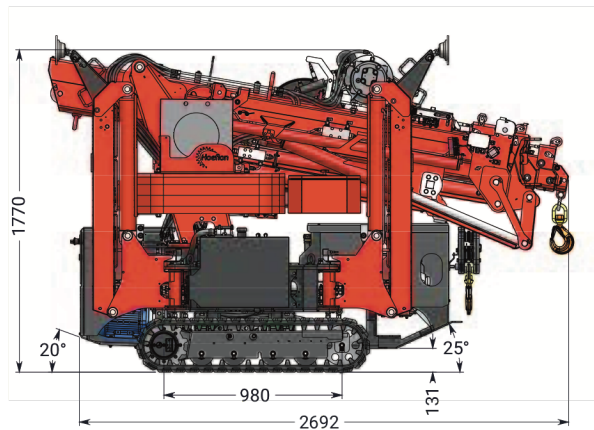

Met fly-jib

Aan vermelde waarden kunnen geen rechten ontleend worden

C6 IN HET KORT

- Eenvoudige radiografische bediening
- Transport met een aanhanger 3.500kg
- Elektromotor 230 volt
- Zeer laag eigengewicht met hoge hijscapaciteit
- Is op 16 meter operationeel binnen 3 minuten

UCT
compactkranen.be

TECHNISCH
INFOBLAD

HOEFLON C6

Multifunctioneel, robuust en een zeer eenvoudige bediening kenmerken de compactkraan C6. Het is een hardloper in het segment minikranen. Deze kraan is uitermate geschikt voor het plaatsen van glas en het nauwkeurig op positie brengen van stalen balken.

Het is de enige compactkraan die meer dan zijn eigen gewicht kan tillen. Daardoor is het mogelijk dat de ene kraan de andere kraan in een kelder laat zakken.

Standaard

Standaard configuratie

Capaciteit	3.000kg
Giek vlucht	9,25m en met opties 13,7m
Hijshoogte max. zonder jib	11,5 m en met opties 17m
Transportstand lxbxh	2,9m x 0,75m x 1,82m
Totaal gewicht	2.650kg en met opties 2.850kg
Giekhoeck	- 5° tot 83°
Mastsysteem	cilinder en kettingsysteem
Zwenkbereik	360°
Rijsnelheid	1e versnelling: 1,1km/h 2e versnelling: 2,2km/h
Motor	Yanmar 3 cilinder diesel
Hellingshoek rijden	20°
Stempeldruk	2.800kg per stempel
Bodemdruk rups	0,79kg/cm ²
Uitschuifbaar en afneembare ballast	600kg
Geluid	75 dB

Accessoires/Opties

Afmetingen incl. lier en jib	3,14m x 0,75m x 1,95m
Fly Jib 1	4,3m
Lier 2	1.000kg, 2.000kg en 3.000kg
Hijssnelheid met lier	20,8m/min
Kabel lier	40m lang
Verlengdeel 3	30° instelbaar
Elektromotor	230V monofase
Stempelpoten	positie meetsysteem voor traploze verdraaibare stempels
Stempelpoten 4	knik
Stempelpoten	hydraulisch uitschuiven traploos
Zwenken	oneindig
Rupsen 5	non marking
Rupsen	pick and carry
Verlichting	werklamp op giek en jib
Opbergkoffer 6	extra opbergkoffer
Toerenregelaar	900 tot 1.700 rpm