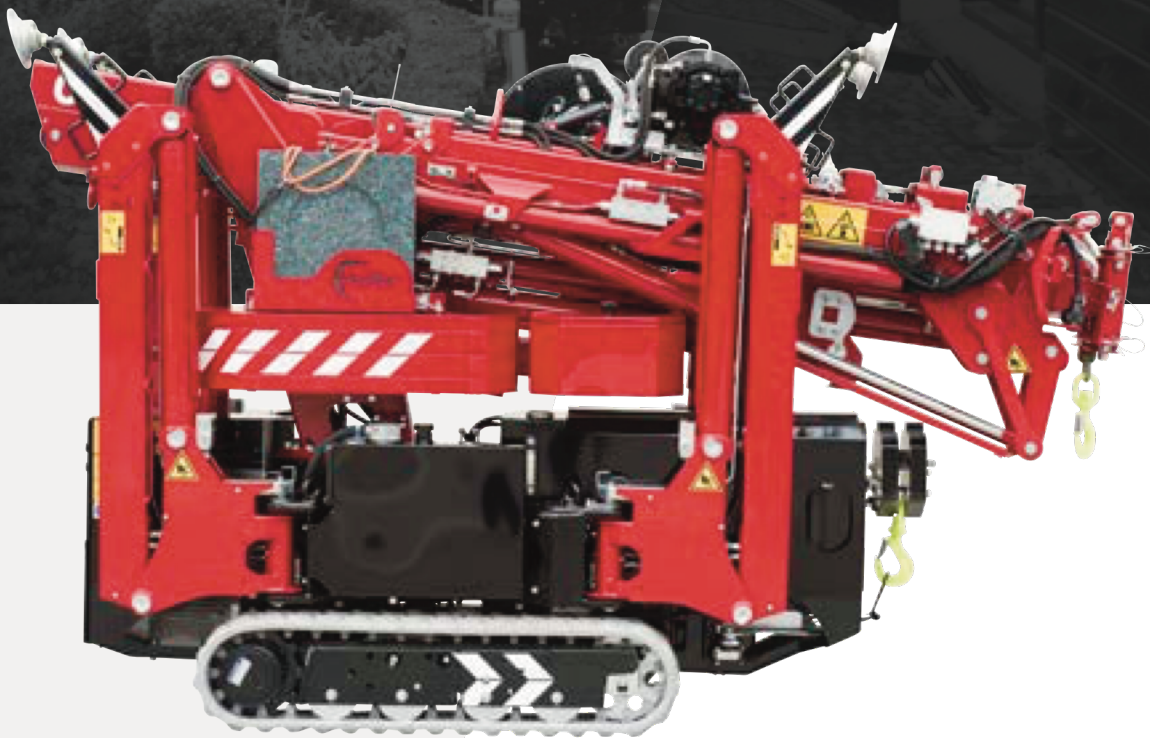

Met fly-jib

Aan vermelde waarden kunnen geen rechten ontleend worden

C6 IN HET KORT

- Eenvoudige radiografische bediening
- Transport met een aanhanger 3.500kg
- Elektromotor 230 volt
- Zeer laag eigengewicht met hoge hijscapaciteit
- Is op 16 meter operationeel binnen 3 minuten

WAAROM HOEFLON?

De compactkranen van Hoeflon zijn functioneel en leveren optimale kracht en zijn bedrijfszeker. Bij ons is veel mogelijk en we denken met u mee in oplossingen.

HOEFLOON

C6

**KRACHTIGE
ALLESKUNNER**

UCT
compactkranen.be

TECHNISCH
INFOBLAD

HOEFLON C6

Multifunctioneel, robuust en een zeer eenvoudige bediening kenmerken de compactkraan C6. Het is een hardloper in het segment minikranen. Deze kraan is uitermate geschikt voor het plaatsen van glas en het nauwkeurig op positie brengen van stalen balken.

Het is de enige compactkraan die meer dan zijn eigen gewicht kan tillen. Daardoor is het mogelijk dat de ene kraan de andere kraan in een kelder laat zakken.

Standaard

Standaard configuratie

Capaciteit	3.000kg
Giek vlucht	9,25m en met opties 13,7m
Hijshoogte max. zonder jib	11,5 m en met opties 17m
Transportstand lxbxh	2,9m x 0,75m x 1,82m
Totaal gewicht	2.650kg en met opties 2.850kg
Giekhoeck	- 5° tot 83°
Mastsysteem	cilinder en kettingsysteem
Zwenkbereik	360°
Rijsnelheid	1e versnelling: 1,1km/h 2e versnelling: 2,2km/h
Motor	Yanmar 3 cilinder diesel
Hellingshoek rijden	20°
Stempeldruk	2.800kg per stempel
Bodemdruk rups	0,79kg/cm ²
Uitschuifbaar en afneembare ballast	600kg
Geluid	75 dB